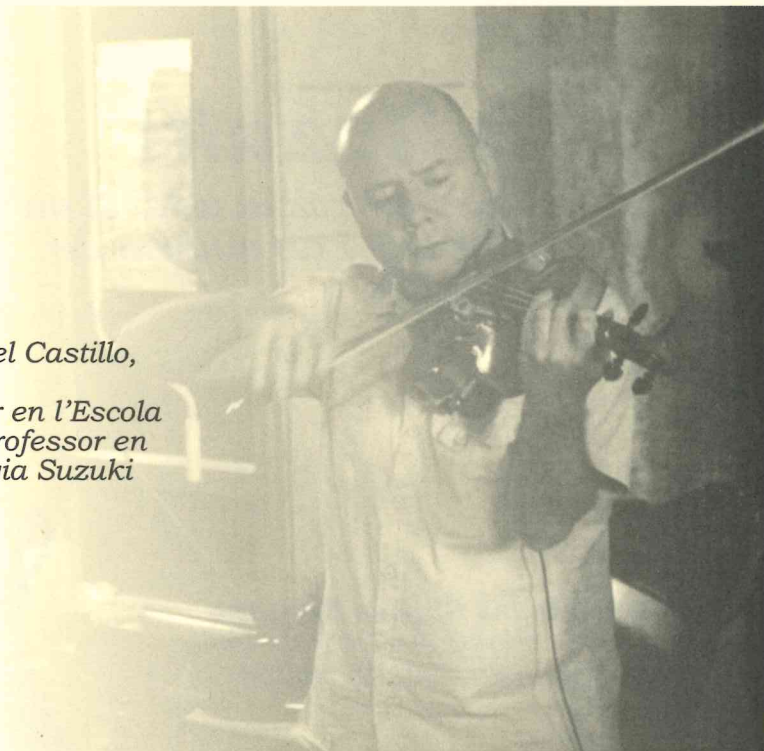

¿Què és el mètode Suzuki ?

El mètode Suzuki està basat en l'aprenentatge de la llengua materna, és a dir, tots els xiquets aprenen a parlar perfectament a través dels pares en un entorn favorable basat en l'amor i el respecte.

Este sistema d'aprenentatge és aplicable a la música. L'escolta, la repetició i el treball de la memòria són paràmetres fonamentals dins del mètode. D'altra banda, el triangle xiquets, pares i professor, és la base sobre la qual reposen totes la vivències educatives del mètode.

L'objectiu principal del Mètode Suzuki és educar els nostres fills perquè tinguen una ment i un cor esplèndids.

www.federacionmetodosuzuki.es

"bonic so, bell cor"
S.Suzuki.

Professor

Josep Vicent Signes Navarro

Llicenciat en l'especialitat d'interpretació de violí pel Conservatori Superior de València.

S'ha format amb els professors: Anabel García del Castillo, Gabriel Croitoru i Alexander Detisov.

Actualment és concertino d'Aura Gentil, professor en l'Escola de Música del Districte Marítim de Gandia, i és professor en formació del segon nivell de viola de la Metodologia Suzuki amb la professora Mysie Ferguson

Signes80@gmail.com

Informació

Espais:

Posseïm dos aules totalment equipades per a ensenyar el primer nivell de violí i viola, tant per a les classes individuals com a col·lectives.

Classes:

S'impartixen classes individuals i col·lectives del grup Pretwinkle, llibres I, II, III i curs de formació de pares.

Curs i matrícula:

Matrícula oberta en la secretària del centre.

La matrícula s'abonarà en secretària. 30€ per família.

Mensualitat 50€ per alumne, inclou classes individuals i col·lectives.

Horaris:

Els horaris seran triats en el moment de la matrícula.